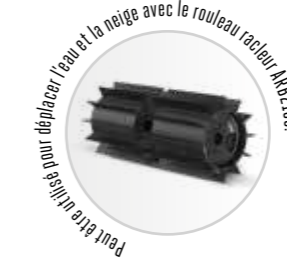

BBA2100
BALAI BROSSE

Éliminez facilement la mousse et les feuilles humides des surfaces dures avec ce nouvel accessoire.