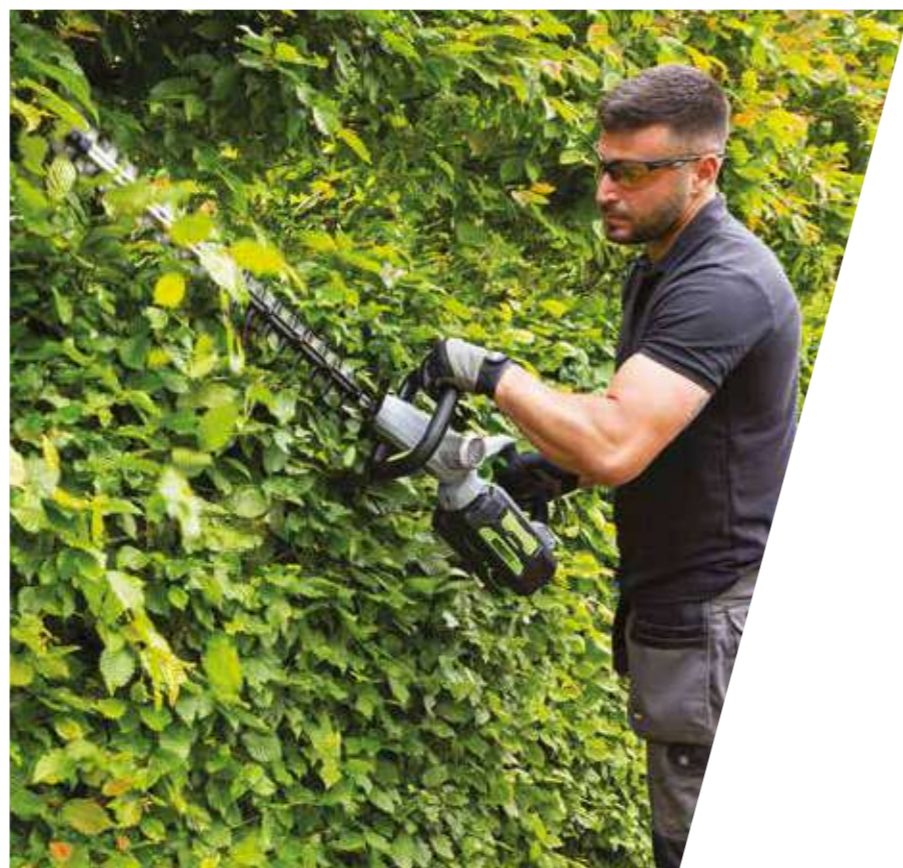

HT2000E
TAILLE-HAIES 51 CM

Action de coupe à une seule vitesse et à un seul tranchant, puissant moteur sans balai, idéal pour s'attaquer aux haies plus petites et moyennes avec des largeurs de tiges épaisses.

DISPONIBLE EN KIT

HT2410E
TAILLE-HAIES 61 CM

Action de coupe à une seule vitesse et à une seule lame, puissant moteur sans balai, idéal pour couper des haies moyennes plus larges avec de plus grosses largeurs de tiges.

DISPONIBLE EN KIT

NOUVEAUTÉS 2023

HT2600E
TAILLE-HAIE 66 CM

Conçu avec une lame, affûtage diamant, durable de 66 cm et une poignée rotative innovante, le HT2600E assure une coupe franche et précise avec facilité.

DISPONIBLE EN KIT

HT5100E
TAILLE-HAIES 51 CM

Action de coupe à deux vitesses et double tranchant, poignée arrière rotative réglable pour un contrôle supplémentaire, idéale pour couper des haies plus étroites/longues avec des largeurs de tiges plus épaisses.