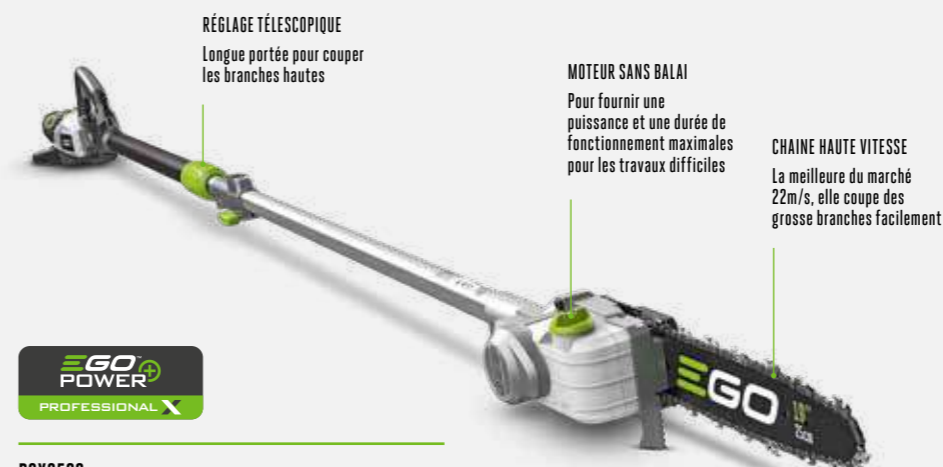

RÉGLAGE TÉLESCOPIQUE
Longue portée pour couper les branches hautes

MOTEUR SANS BALAI
Pour fournir une puissance et une durée de fonctionnement maximales pour les travaux difficiles

CHAÎNE HAUTE VITESSE
La meilleure du marché 22m/s, elle coupe des grosses branches facilement

PSX2500 SCIE À ÉLAGUER TÉLESCOPIQUE PROFESSIONAL-X

À utiliser avec la perche télescopique EGO Power+ Professional-X (vendu séparément). Tronçonnez facilement les branches jusqu'à 200 mm de diamètre avec facilité.

	PTX5100
LONGUEUR DE LA LAME	51 cm
ÉCART DE COUPE	26 mm
PROFONDEUR DE LA LAME DENTÉE	1,8 mm
AUTONOMIE*	2,5 Ah jusqu'à 65 min 4,0 Ah jusqu'à 95 min 5,0 Ah jusqu'à 120 min 6,0 Ah jusqu'à 140 min 7,5 Ah jusqu'à 210 min 10,0 Ah jusqu'à 260 min
CONTRÔLE DE LA VITESSE	Vitesse Variable
VITESSES À VIDE	3,000 spm
TYPE DE LAME	Découpée au laser ; rectifiée au diamant
ACTION DE COUPE	Double action, double face
PROTECTION DE LA POINTE DE LAME	Non
NIVEAU SONORE LpA / LwA	83 dB(A) 94 dB(A)
TRANSMISSION ROTATIVE	Vers le haut de 45°, vers le bas 70°, Gauche et droite de +90° à -90°
POIDS SANS LA BATTERIE	2,3 kg
TYPE DE MOTEUR	Sans balai
VIBRATION (M/S²)	1.3 m/s² - 1.5 m/s²
GARANTIE DOMESTIQUE	5 ans
GARANTIE PROFESSIONNELLE	3 ans
DISPONIBLE EN KIT**	PPCX1000 : Comprend une perche télescopique, l'outil scie d'élagage et l'outil taille-haies

*L'autonomie varie et dépend de la batterie utilisée, de son niveau de charge, de l'état de la haie et de la technique d'utilisation.
**Sans batterie et chargeur.

	PSX2500
LONGUEUR DU GUIDE	25 cm
TYPE DE CHAÎNE	Chaîne 90PX040X (3/8", 1,1 mm)
VITESSE DE LA CHAÎNE	22 m/s
AUTONOMIE*	2,5 Ah jusqu'à 110 coupes 4,0 Ah jusqu'à 182 coupes 5,0 Ah jusqu'à 231 coupes 6,0 Ah jusqu'à 280 coupes 7,5 Ah jusqu'à 379 coupes 10,0 Ah jusqu'à 455 coupes
CONTRÔLE DE LA VITESSE	Vitesse Variable
LONGUEUR TOTALE	140 cm
LONGUEUR TOTALE EN EXTENSION	400 cm
CAPACITÉ DU RÉSERVOIR À HUILE	180 ml avec vis sans fin
NIVEAU SONORE LpA / LwA	85 dB(A) 99 dB(A)
POIDS SANS LA BATTERIE	2,2 kg
TYPE DE MOTEUR	Sans balai
VIBRATION (M/S²)	1.2 m/s²
GARANTIE DOMESTIQUE	5 ans
GARANTIE PROFESSIONNELLE	3 ans
DISPONIBLE EN KIT**	PPCX1000 : comprend une perche télescopique, un accessoire de scie d'élagage et un accessoire de taille-haie

*L'autonomie varie en fonction de la batterie, du niveau de charge et de la technique d'utilisation. Basé sur des coupes de 100 mm x 100 mm. **Sans batterie et chargeur.