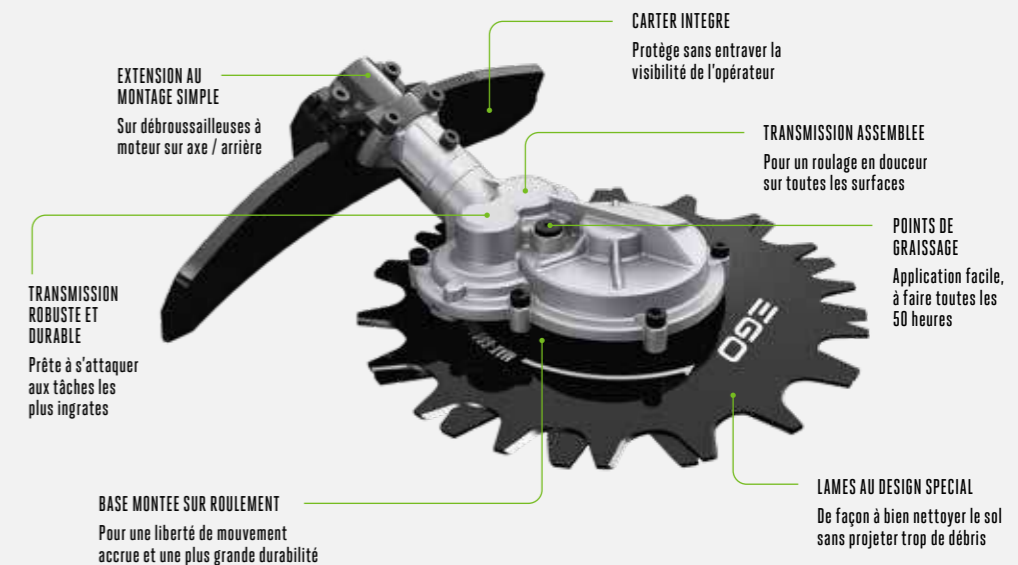

RTX2300
ROTOCUT PROFESSIONAL-X

La forme plate de la lame reciprocator et son système d'assemblage simple en font une extension presque universelle pour les débroussailleuses dont le moteur est en position arrière.

	RTX2300
LARGEUR DE COUPE	23 cm
AUTONOMIE*	2,5 Ah jusqu'à 25 min 4 Ah jusqu'à 40 min 5 Ah jusqu'à 52 min 7,5 Ah jusqu'à 80 min 10 Ah jusqu'à 105 min 12 Ah jusqu'à 125 min BAX1500 jusqu'à 325 min
SENS DE ROTATION	2 lames en contre-rotation
TYPE DE LAME	Alliage acier haute résistance
POIDS	1,9 kg
VIBRATION (M/S²)	1,1 / 1,5
NIVEAU DE BRUIT	
LpA / LwA	79,3 dB (A) 93 dB (A)
VITESSE DE COUPE	450 tr/mn
OUTILS EGO COMPATIBLES	STX3800 / BCX3800 / ST1530E / BC3800E / STA1500 / BCA1200
GARANTIE DOMESTIQUE	5 ans
GARANTIE PROFESSIONNELLE	3 ans

*L'autonomie peut varier, elle dépend de la batterie utilisée, de son niveau de charge, de la nature de l'herbe et du savoir faire de l'utilisateur.