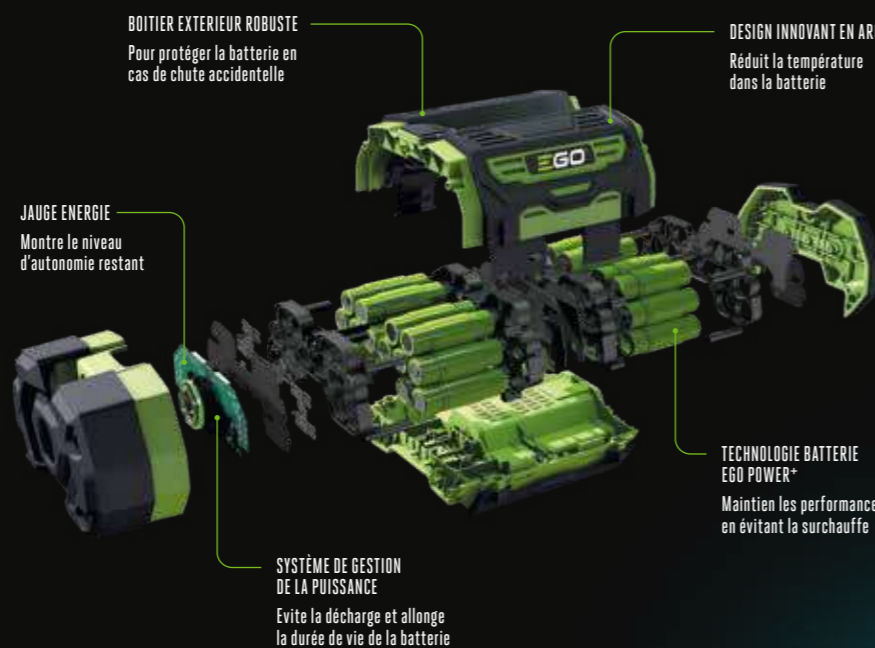

BOITIER EXTERIEUR ROBUSTE
Pour protéger la batterie en cas de chute accidentelle

DESIGN INNOVANT EN ARC
Réduit la température dans la batterie

JAUGE ENERGIE
Montre le niveau d'autonomie restant

TECHNOLOGIE BATTERIE EGO POWER+
Maintien les performances en évitant la surchauffe

SYSTÈME DE GESTION DE LA PUISSANCE
Évite la décharge et allonge la durée de vie de la batterie

SURFACE EXTÉRIEURE OPTIMISÉE.

La batterie en forme d'ARC a été conçue avec attention afin d'optimiser le refroidissement et réduire la surchauffe. Contrairement aux batteries en forme de brique, chaque cellule individuelle est positionnée avec une face au moins orientée vers l'extérieur afin que la chaleur puisse facilement être transférée hors de la batterie.

TECHNOLOGIE KEEP-COOL™

Ce n'est pas seulement l'innovation du design en ARC qui aide à prévenir la surchauffe. La batterie a un autre moyen intelligent de rester refroidie. Chaque cellule est entourée d'un isolant unique avec le système Keep Cool™ qui absorbe ainsi l'énergie et maintient chaque cellule à sa température optimale plus longtemps.

PUISSANCE INTELLIGENTE

La puissance n'est rien sans le contrôle. C'est pourquoi la batterie EGO Power+ 56V lithium en ARC est continuellement contrôlée par un logiciel et des microprocesseurs à l'intérieur de la batterie et par un système d'outils intelligents. Ces microprocesseurs contrôlent et optimisent constamment chaque cellule individuellement, afin de fournir la puissance, les performances et l'autonomie les plus optimales.

BATTERIE MONTÉE À L'EXTÉRIEUR

Contrairement aux autres fabricants, les batteries EGO se montent à l'extérieur des machines et ne sont pas encastrées dans la machine, ce qui veut dire qu'elles restent refroidies pour fournir de la puissance plus longtemps. Pour les maintenir en sécurité les systèmes électroniques sont protégés de la poussière et de la saleté par une couverture en résine et les cellules sont rangées dans une boîte robuste qui prévient les chocs et les vibrations.