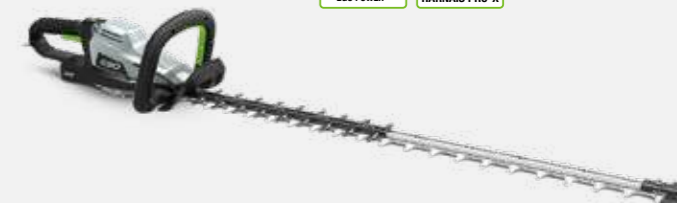

HTX7500
75 CM TAILLE-HAIES PROFESSIONAL-X

Idéal pour les haies plus larges et plus grandes, l'action de coupe à double lame à vitesse variable rend la tâche de tout travail de jardinage beaucoup plus légère. Le système à double détente améliore le confort et la sécurité de l'utilisateur.