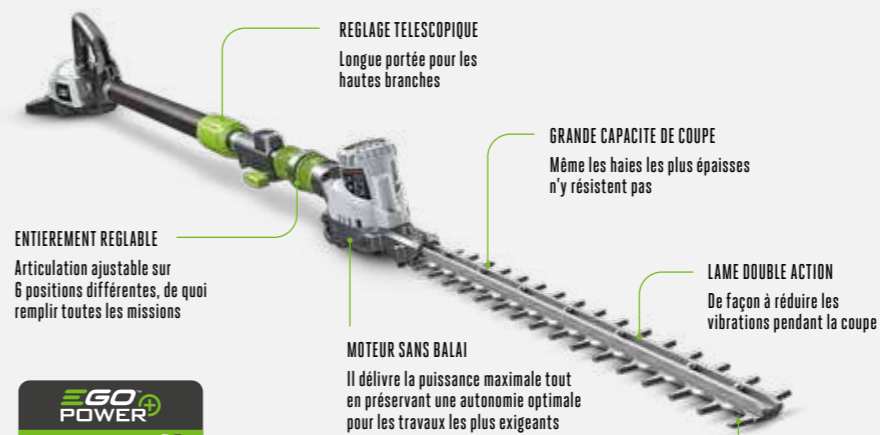

SCIE À ÉLAGUER TÉLESCOPIQUE PROFESSIONAL-X
La puissance, le couple et la vitesse de chaîne pour couper des branches jusqu'à 200 mm de diamètre

PIED ARRIÈRE
Poignée de transport remplaçable, protection contre les chocs et les chutes

Harnais de travail inclus.

PPX1000 PERCHE TÉLESCOPIQUE PROFESSIONAL-X

À utiliser avec la scie d'élagage et le taille-haie EGO Power+ Professional-X*, et avec l'une des batteries ARC lithium 56V d'EGO. S'étend jusqu'à 4 m** de longueur pour atteindre facilement les branches hautes et les haies, est idéale pour les haies basses lorsqu'il est réglé sur une extension plus courte.

	PPX1000
LONGUEUR	172 - 265 cm
CLASSE IP	IPX4
CONTRÔLE DE VITESSE	Vitesse variable 2 gâchettes
ARBRE	Ovale, manche en caoutchouc
POIDS SANS LA BATTERIE	3,5 kg
GARANTIE DOMESTIQUE	5 ans
GARANTIE PROFESSIONNELLE	3 ans
DISPONIBLE EN KIT***	PPCX1000 : Comprend une perche télescopique, l'outil scie d'élagage et l'outil taille-haies

***Sans batterie et chargeur

REGLAGE TÉLESCOPIQUE
Longue portée pour les hautes branches

GRANDE CAPACITÉ DE COUPE
Même les haies les plus épaisses n'y résistent pas

ENTIÈREMENT RÉGLABLE
Articulation ajustable sur 6 positions différentes, de quoi remplir toutes les missions