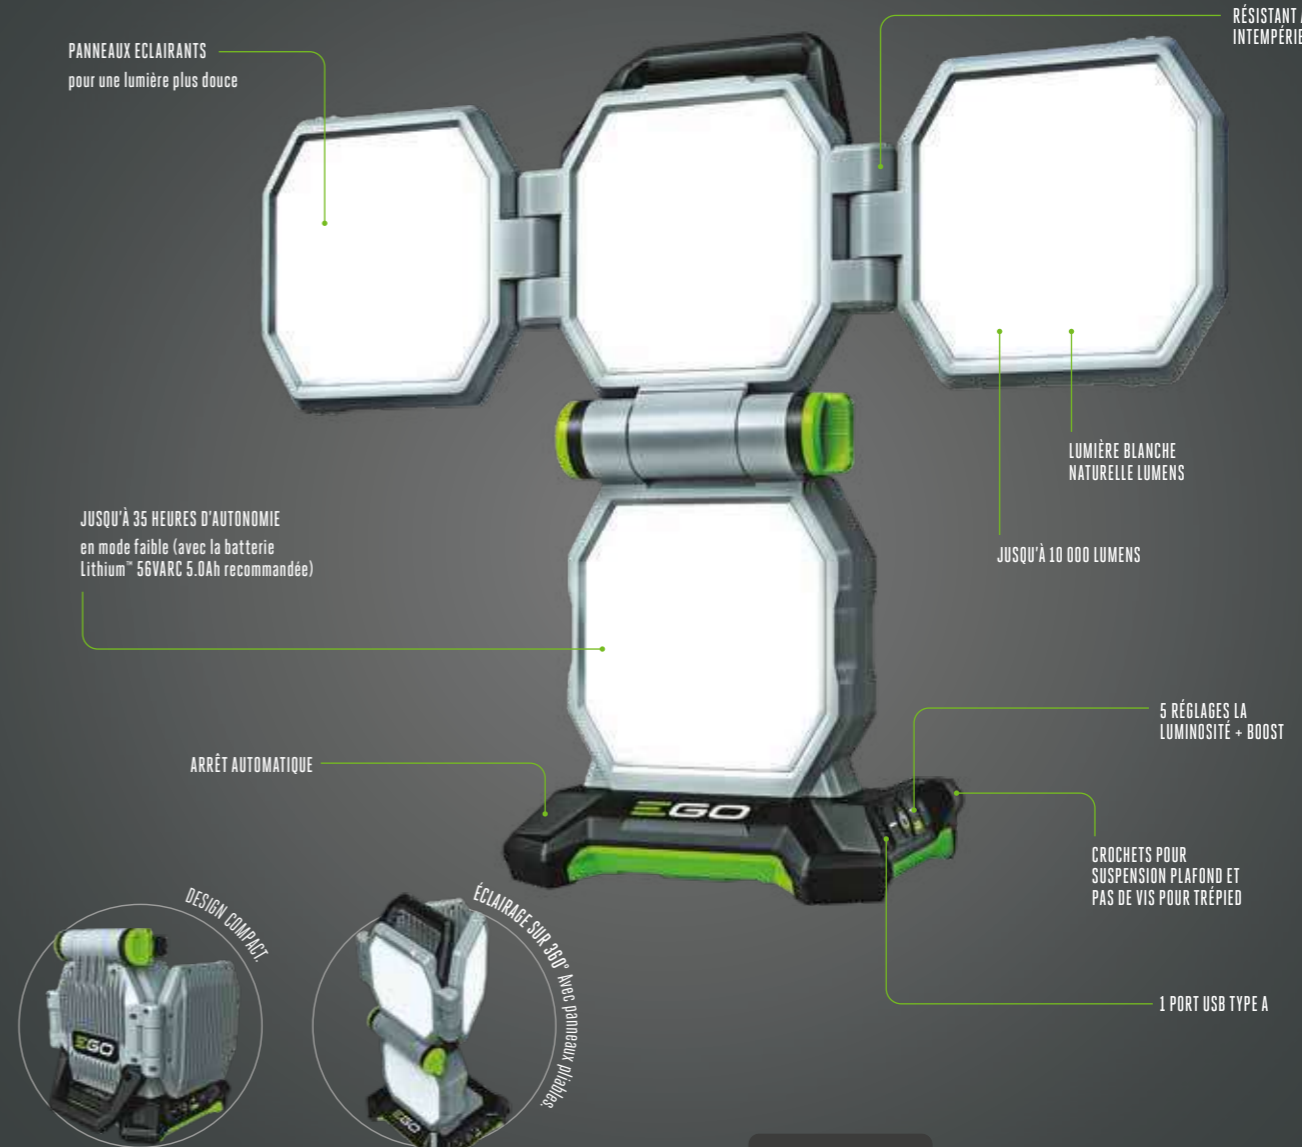

PANNEAUX ÉCLAIRANTS pour une lumière plus douce

RÉSISTANT AUX INTEMPÉRIES

LUMIÈRE BLANCHE NATURELLE LUMENS

JUSQU'À 10 000 LUMENS

JUSQU'À 35 HEURES D'AUTONOMIE en mode faible (avec la batterie Lithium™ 56V ARC 5.0Ah recommandée)

ARRÊT AUTOMATIQUE

5 RÉGLAGES LA LUMINOSITÉ + BOOST

CROCHETS POUR SUSPENSION PLAFOND ET PAS DE VIS POUR TRÉPIED

1 PORT USB TYPE A

UNE PUISSANCE PORTABLE PLUS BRILLANTE

Avec une puissance réglable pouvant atteindre 10 000 lumens, le Luminaire Portatif d'extérieur sans fil EGO Power+ est le plus puissant au monde.

Adaptez l'intensité de l'éclairage à vos besoins grâce au cinq réglages de luminosité et activez le mode Boost pour un rendement maximal. Les panneaux diffuseurs repliables permettent un éclairage doux sur 360°. Le transport et le rangement sont facilités grâce à son design compact et à sa poignée intégrée. Chargez vos appareils électroniques lors de vos déplacements grâce au port USB A intégré. Cet outil polyvalent est parfait pour l'éclairage d'ambiance, des travaux et de grandes surfaces.

EGO POWER+ NOUVEAUTÉS 2023

LT1000E LUMINAIRE PORTATIF

Dotée de cinq réglages de luminosité, de panneaux pliables, d'une poignée de transport et d'un rangement facile, la lampe portative EGO Power+ convient à tous types d'éclairage de l'ambiance à l'éclairage de travaux.

	LT1000E					
NIVEAUX DE LUMINOSITÉ	1	2	3	4	5	+BOOST
FLUX LUMINEUX/LUMINOSITÉ (LES 4 PANNEAUX COMBINÉS)	600 lumen	1600 lumen	3200 lumen	4800 lumen	6400 lumen	10000 lumen
AUTONOMIE APPROXIMATIVE* (4 PANNEAUX AVEC BATTERIE 56V 5.0 Ah)	36 H	16 H	8 H	5 H	4 H	1 H
POIDS (SANS BATTERIE)	4,3 kg					
GARANTIE DOMESTIQUE	5 ans					
GARANTIE PROFESSIONNELLE	1 an					

*Dans une température ambiante de 25° C l'éclairage 10.000 lm dure 1 heure et 2 heures supplémentaires au niveau de luminosité 5. Veuillez noter que le temps de fonctionnement dépend de la température ambiante. Ainsi, dans un environnement plus frais le temps de fonctionnement en mode "Boost" sera plus long; inversement celui-ci sera plus court dans un environnement chaud.