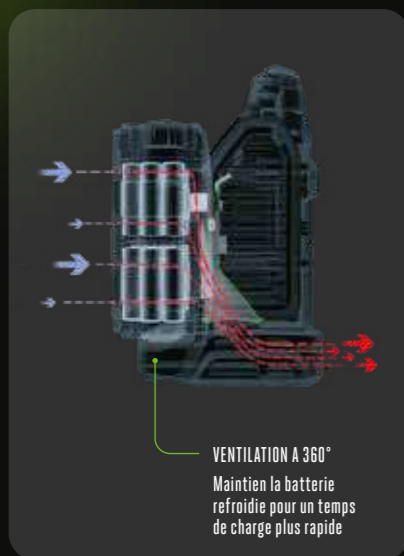

JAUGE ENERGIE
Montre le niveau d'autonomie restant

Pour plus d'informations sur comment les batteries EGO Power+ fonctionnent et ce qui fait d'elles qu'elles soient révolutionnaires, téléchargez le document FAQ sur notre site. egopowerplus.fr/FAQ

BATTERIE ARC LITHIUM™ EGO POWER+, FAITE POUR MAXIMISER LES PERFORMANCES

La batterie lithium 56V en ARC brevetée ne gère pas uniquement la surchauffe, elle maximise le refroidissement.

Une batterie devient chaude, plus elle est utilisée. Le plus de puissance elle génère, le plus de chaleur est produite. Trop de chaleur et la batterie va se couper par sécurité. La chaleur dégrade également les cellules et réduit donc la durée de vie de la batterie. C'est pourquoi les batteries doivent être refroidies efficacement pour augmenter leurs performances, l'autonomie et leurs durées de vie.

Nos batteries ont été conçues pour se refroidir efficacement en 3 moyens innovants : Mécaniquement, chimiquement et électroniquement.

Design en ARC unique.

Contrairement aux batteries conventionnelles en forme de brique où toutes les cellules sont collées entre elles, le design de la batterie EGO en forme d'arc augmente la surface aérée, place les cellules proche de l'extérieur et se connecte à la machine en restant à l'air libre. La chaleur se dissipe ainsi de façon plus efficace, prévenant donc tout risque de surchauffe ou de surcharge de la batterie.

VENTILATION A 360°
Maintien la batterie refroidie pour un temps de charge plus rapide