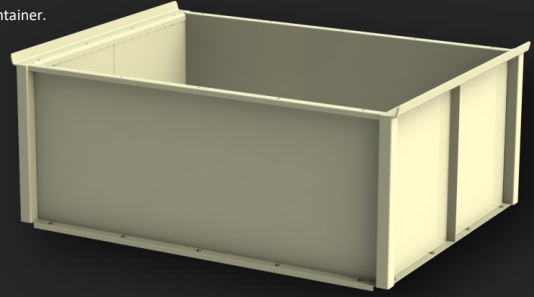

REHAUSSE R1000

Dimensions 1630mm x 1200mm | Hauteur 620mm | Capacité 1000L

Poids à vide : 80kg.

Boulonnerie incluse. 2 rehausse maximum par Container.

PRIX TARIF :

450€ht