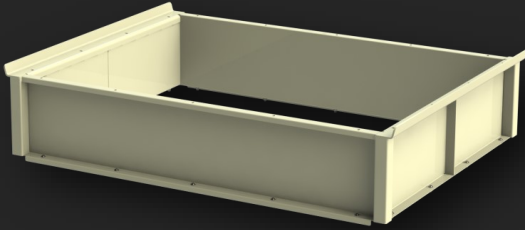

Container TC|30

Trappe guillotine cylindrique à pente 30°

TRÉMIE DE BASE

Ouverture maximale **trappe** Ø220mm type guillotine
 Dimensions **1630mm x 1200mm** | Hauteur **1200mm** | Capacité **1000L***
 Fourreaux 180x80mm entraxe 800mm. Poids à vide : **170kg.**
 *Hauteur jusqu'à 2440mm et capacité jusqu'à 3000L suivant rehausses optionnelles.

PRIX TARIF :

990€ht

Container VC|CE

Vanne à casque position centrale

TRÉMIE DE BASE

Ouverture maximale **250x500mm** type casque à rappel par ressorts
 Dimensions **1630mm x 1200mm** | Hauteur **1200mm** | Capacité **1000L***
 Fourreaux 180x80mm entraxe 800mm. Poids à vide : **175kg.**
 *Hauteur jusqu'à 2440mm et capacité jusqu'à 3000L suivant rehausses optionnelles.

PRIX TARIF :

1020€ht

Container VC|EX

Vanne à casque position excentrée

TRÉMIE DE BASE

Ouverture maximale **250x500mm** type casque à rappel par ressorts
 Dimensions **1630mm x 1200mm** | Hauteur **1440mm** | Capacité **1000L***
 Fourreaux 180x80mm entraxe 800mm. Poids à vide : **190kg.**
 *Hauteur jusqu'à 2680mm et capacité jusqu'à 3000L suivant rehausses optionnelles.

PRIX TARIF :

1140€ht

Container | ACCESSOIRES

Options et accessoires pour Container

2 rehausse maximum par base de Container.

REHAUSSE R500

Dimensions 1630mm x 1200mm | Hauteur 310mm | Capacité 500L

Poids à vide : 50kg.