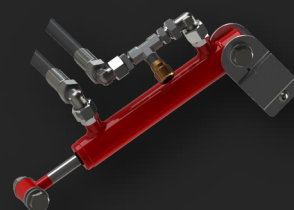

GOULOTTE TC140

Goulotte cylindrique **Ø140mm** pour trappe de Container TC

PRIX TARIF :

90€ht

GOULOTTE TC220

Goulotte cylindrique **Ø220mm** pour trappe de Container TC

PRIX TARIF :

130€ht

KIT GAINE FLEXIBLE + VANNE D'ARRET

Gaine flexible PVC spiralé **Ø140mm** longueur **2m** | Vanne **Ø140mm**

Nécessite l'ajout d'une Goulotte TC140. Kit comprenant équerre et colliers de fixations.

PRIX TARIF :

280€ht

KIT VÉRIN HYDRAULIQUE TRAPPE TC

Ouverture de trappe TC par vérin hydraulique double effet.

Kit comprenant fixations et supports, vérin équipé d'un limiteur de débit réglable et paire de flexibles hydrauliques de 2,5m. Coupleurs hydrauliques spécifiques non compris.