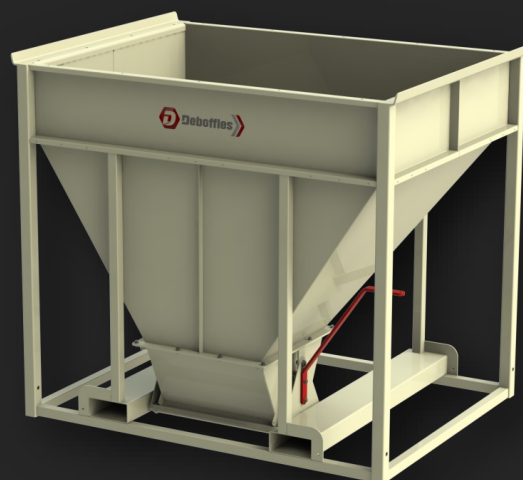

Container TC|30

Trappe guillotine cylindrique à pente 30°

TRÉMIE DE BASE

Ouverture maximale **trappe** Ø220mm type guillotine
 Dimensions **1630mm x 1200mm** | Hauteur **1200mm** | Capacité **1000L***
 Fourreaux 180x80mm entraxe 800mm. Poids à vide : **170kg.**
 *Hauteur jusqu'à 2440mm et capacité jusqu'à 3000L suivant rehausses optionnelles.

PRIX TARIF :

880€ht

Container TC|45

Trappe guillotine cylindrique à pente 45°

TRÉMIE DE BASE

Ouverture maximale **trappe** Ø220mm type guillotine
 Dimensions **1630mm x 1200mm** | Hauteur **1440mm** | Capacité **1000L***
 Fourreaux 180x80mm entraxe 800mm. Poids à vide : **180kg.**
 *Hauteur jusqu'à 2680mm et capacité jusqu'à 3000L suivant rehausses optionnelles.

PRIX TARIF :

990€ht

Container VC|CE

Vanne à casque position centrale

TRÉMIE DE BASE

Ouverture maximale **250x500mm** type casque à rappel par ressorts
 Dimensions **1630mm x 1200mm** | Hauteur **1200mm** | Capacité **1000L***
 Fourreaux 180x80mm entraxe 800mm. Poids à vide : **175kg.**
 *Hauteur jusqu'à 2440mm et capacité jusqu'à 3000L suivant rehausses optionnelles.

PRIX TARIF :

1020€ht

Container VC|EX

Vanne à casque position excentrée

TRÉMIE DE BASE

Ouverture maximale **250x500mm** type casque à rappel par ressorts
 Dimensions **1630mm x 1200mm** | Hauteur **1440mm** | Capacité **1000L***
 Fourreaux 180x80mm entraxe 800mm. Poids à vide : **190kg.**
 *Hauteur jusqu'à 2680mm et capacité jusqu'à 3000L suivant rehausses optionnelles.