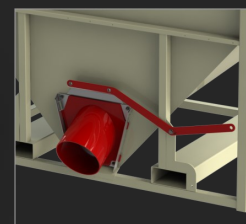

GOULOTTE TC220

Goulotte cylindrique **Ø220mm** pour trappe de Container TC

PRIX TARIF :

130€ht