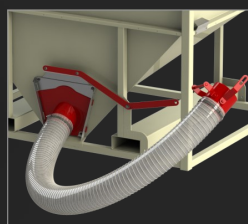

GOULOTTE TC140

Goulotte cylindrique **Ø140mm** pour trappe de Container TC

PRIX TARIF :

90€ht

GOULOTTE TC220

Goulotte cylindrique **Ø220mm** pour trappe de Container TC

PRIX TARIF :

130€ht

KIT GAINE FLEXIBLE + VANNE D'ARRET

Gaine flexible PVC spiralé **Ø140mm** longueur **2m** | Vanne **Ø140mm**

Nécessite l'ajout d'une Goulotte TC140. Kit comprenant équerre et colliers de fixations.

PRIX TARIF :

280€ht

KIT VÉRIN HYDRAULIQUE TRAPPE TC

Ouverture de trappe TC par vérin hydraulique double effet.

Kit comprenant fixations et supports, vérin équipé d'un limiteur de débit réglable et paire de flexibles hydrauliques de 2,5m. Coupleurs hydrauliques spécifiques non compris.