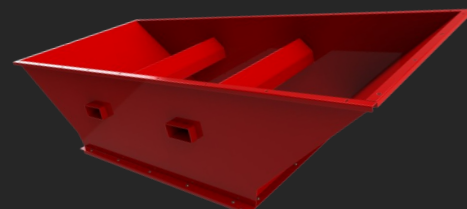

Container | ACCESSOIRES

Options et accessoires pour Container

COUVERCLE ACIER SIMPLE

Dimensions **1650mm x 1200mm** | Avec passages de fourches. Poids à vide : **38kg**.

Poids : **38kg**.

PRIX TARIF :

270€ht

COUVERCLE ACIER DOUBLE BATTANTS

Dimensions **1630mm x 1210mm** | Ouverture 2 battants à 45°
Largeur maximale battants ouverts 2670mm.

Poids : **64kg**.

Boulonnerie incluse.

PRIX TARIF :

580€ht

REHAUSSE DE CHARGEMENT

Dimensions **2830mm x 1200mm** | Hauteur **620mm**
Capacité **1000L** | Avec passages de fourches.

Poids à vide : **120kg**.

Boulonnerie incluse.

PRIX TARIF :

970€ht