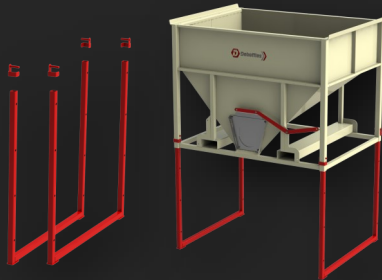

Container TC|30

Trappe guillotine cylindrique à pente 30°

TRÉMIE DE BASE

Ouverture maximale **trappe** Ø220mm type guillotine
 Dimensions **1630mm x 1200mm** | Hauteur **1200mm** | Capacité **1000L***
 Fourreaux 180x80mm entraxe 800mm. Poids à vide : **170kg.**
 *Hauteur jusqu'à 2440mm et capacité jusqu'à 3000L suivant rehausses optionnelles.

PRIX TARIF :

990€ht

Container VC|CE

Vanne à casque position centrale

TRÉMIE DE BASE

Ouverture maximale **250x500mm** type casque à rappel par ressorts
 Dimensions **1630mm x 1200mm** | Hauteur **1200mm** | Capacité **1000L***
 Fourreaux 180x80mm entraxe 800mm. Poids à vide : **175kg.**
 *Hauteur jusqu'à 2440mm et capacité jusqu'à 3000L suivant rehausses optionnelles.

PRIX TARIF :

1020€ht

Container VC|EX

Vanne à casque position excentrée

TRÉMIE DE BASE

Ouverture maximale **250x500mm** type casque à rappel par ressorts
 Dimensions **1630mm x 1200mm** | Hauteur **1440mm** | Capacité **1000L***
 Fourreaux 180x80mm entraxe 800mm. Poids à vide : **190kg.**
 *Hauteur jusqu'à 2680mm et capacité jusqu'à 3000L suivant rehausses optionnelles.

KIT PIEDS TELESCOPIQUES

Hauteur réglable de 55mm à 1000mm sous base trémie.

Poids du kit : 23kg.

Paire de pieds télescopiques avec goupilles d'indexage incluses

PRIX TARIF :

290€ht

KIT CHASSIS MULTI-FOURREAUX