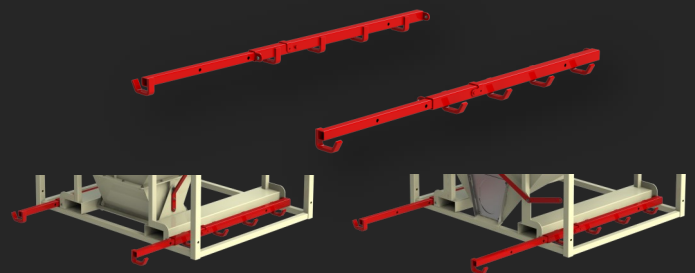

Container TC|30

Trappe guillotine cylindrique à pente 30°

TRÉMIE DE BASE

Ouverture maximale **trappe** Ø220mm type guillotine
 Dimensions **1630mm x 1200mm** | Hauteur **1200mm** | Capacité **1000L***
 Fourreaux 180x80mm entraxe 800mm. Poids à vide : **170kg.**
 *Hauteur jusqu'à 2440mm et capacité jusqu'à 3000L suivant rehausses optionnelles.

PRIX TARIF :

1020€ht

Container VC|EX

Vanne à casque position excentrée

TRÉMIE DE BASE

Ouverture maximale **250x500mm** type casque à rappel par ressorts
 Dimensions **1630mm x 1200mm** | Hauteur **1440mm** | Capacité **1000L***
 Fourreaux 180x80mm entraxe 800mm. Poids à vide : **190kg.**
 *Hauteur jusqu'à 2680mm et capacité jusqu'à 3000L suivant rehausses optionnelles.

590€ht

KIT CROCHETS CE

Rampes avec crochets pour anses « big-bag » sous trappe centrale.

Poids du kit : 15kg.

Uniquement pour Container VC | CE. Boulonnerie incluse. Ne sert pas au levage du sac.

PRIX TARIF :

240€ht

KIT CROCHETS EXTENSIBLES TC-EX

Rampe télescopique avec crochets multipositions rétractables pour anses « big-bag » sous trappe déportée. Poids du kit : 23kg.

Boulonnerie et goupilles d'indexage incluses. /!\ Ne sert pas au levage du sac.