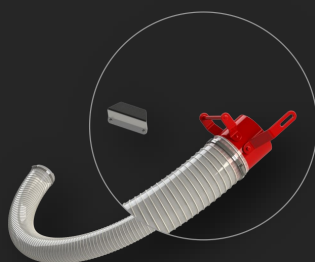

GOULOTTE TC140

Goulotte cylindrique **Ø140mm** pour trappe de Container TC

PRIX TARIF :

90€ht

GOULOTTE TC220

Goulotte cylindrique **Ø220mm** pour trappe de Container TC

PRIX TARIF :

130€ht

KIT GAINE FLEXIBLE + VANNE D'ARRET

Gaine flexible PVC spiralé **Ø140mm** longueur **2m** | Vanne **Ø140mm**

Nécessite l'ajout d'une Goulotte TC140. Kit comprenant équerre et colliers de fixations.

PRIX TARIF :

280€ht

KIT VÉRIN HYDRAULIQUE TRAPPE TC

Ouverture de trappe TC par vérin hydraulique double effet.

Kit comprenant fixations et supports, vérin équipé d'un limiteur de débit réglable et paire de flexibles hydrauliques de 2,5m. Coupleurs hydrauliques spécifiques non compris.