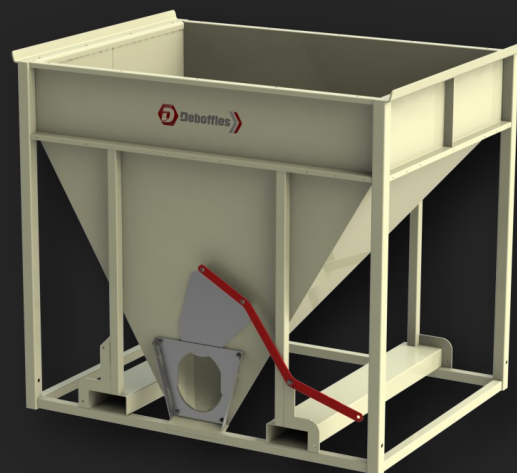

Container TC|30

Trappe guillotine cylindrique à pente 30°

TRÉMIE DE BASE

Ouverture maximale **trappe** Ø220mm type guillotine
 Dimensions **1630mm x 1200mm** | Hauteur **1200mm** | Capacité **1000L***
 Fourreaux 180x80mm entraxe 800mm. Poids à vide : **170kg.**
 *Hauteur jusqu'à 2440mm et capacité jusqu'à 3000L suivant rehausses optionnelles.

PRIX TARIF :

880€ht

Container TC|45

Trappe guillotine cylindrique à pente 45°

TRÉMIE DE BASE

Ouverture maximale **trappe** Ø220mm type guillotine
 Dimensions **1630mm x 1200mm** | Hauteur **1440mm** | Capacité **1000L***
 Fourreaux 180x80mm entraxe 800mm. Poids à vide : **180kg.**
 *Hauteur jusqu'à 2680mm et capacité jusqu'à 3000L suivant rehausses optionnelles.

PRIX TARIF :

990€ht

Container VC|CE

Vanne à casque position centrale

TRÉMIE DE BASE

Ouverture maximale **250x500mm** type casque à rappel par ressorts
 Dimensions **1630mm x 1200mm** | Hauteur **1200mm** | Capacité **1000L***
 Fourreaux 180x80mm entraxe 800mm. Poids à vide : **175kg.**
 *Hauteur jusqu'à 2440mm et capacité jusqu'à 3000L suivant rehausses optionnelles.

PRIX TARIF :

1020€ht

Container VC|EX

Vanne à casque position excentrée

TRÉMIE DE BASE

Ouverture maximale **250x500mm** type casque à rappel par ressorts
 Dimensions **1630mm x 1200mm** | Hauteur **1440mm** | Capacité **1000L***
 Fourreaux 180x80mm entraxe 800mm. Poids à vide : **190kg.**
 *Hauteur jusqu'à 2680mm et capacité jusqu'à 3000L suivant rehausses optionnelles.