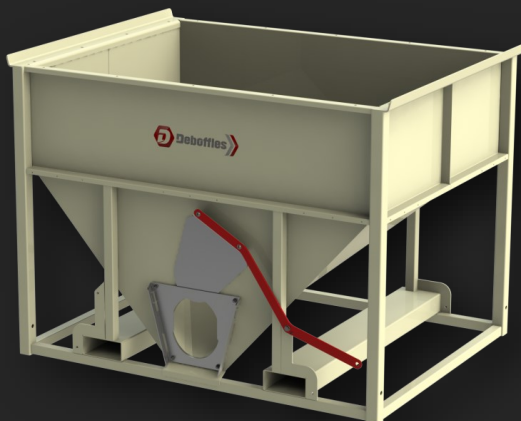

Container TC|30

Trappe guillotine cylindrique à pente 30°

TRÉMIE DE BASE

Ouverture maximale **trappe** Ø220mm type guillotine
 Dimensions **1630mm x 1200mm** | Hauteur **1200mm** | Capacité **1000L***
 Fourreaux 180x80mm entraxe 800mm. Poids à vide : **170kg.**
 *Hauteur jusqu'à 2440mm et capacité jusqu'à 3000L suivant rehausses optionnelles.

PRIX TARIF :

880€ht

Container TC|45

Trappe guillotine cylindrique à pente 45°

TRÉMIE DE BASE

Ouverture maximale **trappe** Ø220mm type guillotine
 Dimensions **1630mm x 1200mm** | Hauteur **1440mm** | Capacité **1000L***
 Fourreaux 180x80mm entraxe 800mm. Poids à vide : **180kg.**
 *Hauteur jusqu'à 2680mm et capacité jusqu'à 3000L suivant rehausses optionnelles.

PRIX TARIF :

990€ht

Container VC|CE

Vanne à casque position centrale

TRÉMIE DE BASE

Ouverture maximale **250x500mm** type casque à rappel par ressorts
 Dimensions **1630mm x 1200mm** | Hauteur **1200mm** | Capacité **1000L***
 Fourreaux 180x80mm entraxe 800mm. Poids à vide : **175kg.**
 *Hauteur jusqu'à 2440mm et capacité jusqu'à 3000L suivant rehausses optionnelles.

PRIX TARIF :

1020€ht

Container VC|EX

Vanne à casque position excentrée

TRÉMIE DE BASE

Ouverture maximale **250x500mm** type casque à rappel par ressorts
 Dimensions **1630mm x 1200mm** | Hauteur **1440mm** | Capacité **1000L***
 Fourreaux 180x80mm entraxe 800mm. Poids à vide : **190kg.**
 *Hauteur jusqu'à 2680mm et capacité jusqu'à 3000L suivant rehausses optionnelles.