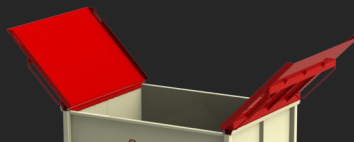

Container | ACCESSOIRES

Options et accessoires pour Container

COUVERCLE ACIER SIMPLE

Dimensions **1650mm x 1200mm** | Avec passages de fourches. Poids à vide : **38kg**.

Poids : **38kg**.

PRIX TARIF :

270€ht

COUVERCLE ACIER DOUBLE BATTANTS

Dimensions **1630mm x 1210mm** | Ouverture 2 battants à 45°
Largeur maximale battants ouverts 2670mm.

Poids : **64kg**.

Boulonnerie incluse.

PRIX TARIF :

580€ht

REHAUSSE DE CHARGEMENT

Dimensions **2830mm x 1200mm** | Hauteur **620mm**
Capacité **1000L** | Avec passages de fourches.

Poids à vide : **120kg**.

Boulonnerie incluse.

PRIX TARIF :

970€ht