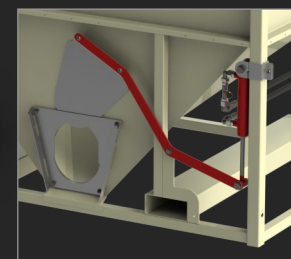

KIT VÉRIN HYDRAULIQUE TRAPPE TC

Ouverture de trappe TC par vérin hydraulique double effet.

Kit comprenant fixations et supports, vérin équipé d'un limiteur de débit réglable et paire de flexibles hydrauliques de 2,5m. Coupleurs hydrauliques spécifiques non compris.

PRIX TARIF :

390€ht