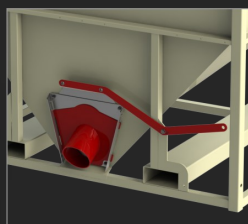

REHAUSSE DE CHARGEMENT

Dimensions **2830mm x 1200mm** | Hauteur **620mm**
Capacité **1000L** | Avec passages de fourches.

Poids à vide : **120kg**.

Boulonnerie incluse.

PRIX TARIF :

970€ht

Options pour Container TC uniquement