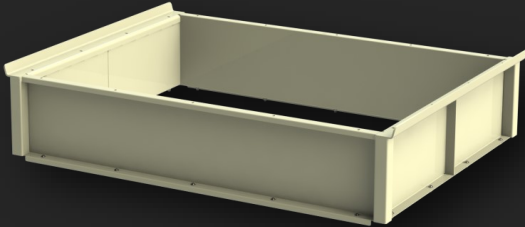

5% DE REMISE
SUR VOS PRÉ-COMMANDES
JUSQU'AU 31/10/2023

03 25 37 53 09
CONTACT@MDS-EQUIPEMENTS.COM

Container TC|30

Trappe guillotine cylindrique à pente 30°

TRÉMIE DE BASE

Ouverture maximale **trappe** Ø220mm type guillotine
 Dimensions **1630mm x 1200mm** | Hauteur **1200mm** | Capacité **1000L***
 Fourreaux 180x80mm entraxe 800mm. Poids à vide : **170kg.**
 *Hauteur jusqu'à 2440mm et capacité jusqu'à 3000L suivant rehausses optionnelles.

PRIX TARIF :

990€ht

Container VC|CE

Vanne à casque position centrale

TRÉMIE DE BASE

Ouverture maximale **250x500mm** type casque à rappel par ressorts
 Dimensions **1630mm x 1200mm** | Hauteur **1200mm** | Capacité **1000L***
 Fourreaux 180x80mm entraxe 800mm. Poids à vide : **175kg.**
 *Hauteur jusqu'à 2440mm et capacité jusqu'à 3000L suivant rehausses optionnelles.

PRIX TARIF :

1020€ht

Container VC|EX

Vanne à casque position excentrée

TRÉMIE DE BASE

Ouverture maximale **250x500mm** type casque à rappel par ressorts
 Dimensions **1630mm x 1200mm** | Hauteur **1440mm** | Capacité **1000L***
 Fourreaux 180x80mm entraxe 800mm. Poids à vide : **190kg.**
 *Hauteur jusqu'à 2680mm et capacité jusqu'à 3000L suivant rehausses optionnelles.

PRIX TARIF :

1140€ht

Container | ACCESSOIRES

Options et accessoires pour Container

2 rehausse maximum par base de Container.

REHAUSSE R500

Dimensions 1630mm x 1200mm | Hauteur 310mm | Capacité 500L

Poids à vide : 50kg.