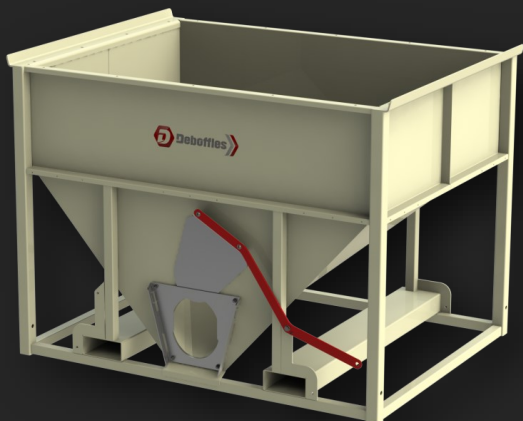

5% DE REMISE
SUR VOS PRÉ-COMMANDES
JUSQU'AU 31/10/2023

03 25 37 53 09
CONTACT@MDS-EQUIPEMENTS.COM

Container TC|30

Trappe guillotine cylindrique à pente 30°

TRÉMIE DE BASE

Ouverture maximale **trappe** Ø220mm type guillotine
 Dimensions **1630mm x 1200mm** | Hauteur **1200mm** | Capacité **1000L***
 Fourreaux 180x80mm entraxe 800mm. Poids à vide : **170kg.**
 *Hauteur jusqu'à 2440mm et capacité jusqu'à 3000L suivant rehausses optionnelles.

PRIX TARIF :

880€ht

Container TC|45

Trappe guillotine cylindrique à pente 45°

TRÉMIE DE BASE

Ouverture maximale **trappe** Ø220mm type guillotine
 Dimensions **1630mm x 1200mm** | Hauteur **1440mm** | Capacité **1000L***
 Fourreaux 180x80mm entraxe 800mm. Poids à vide : **180kg.**
 *Hauteur jusqu'à 2680mm et capacité jusqu'à 3000L suivant rehausses optionnelles.

PRIX TARIF :

990€ht

Container VC|CE

Vanne à casque position centrale

TRÉMIE DE BASE

Ouverture maximale **250x500mm** type casque à rappel par ressorts
 Dimensions **1630mm x 1200mm** | Hauteur **1200mm** | Capacité **1000L***
 Fourreaux 180x80mm entraxe 800mm. Poids à vide : **175kg.**
 *Hauteur jusqu'à 2440mm et capacité jusqu'à 3000L suivant rehausses optionnelles.

PRIX TARIF :

1020€ht

Container VC|EX

Vanne à casque position excentrée

TRÉMIE DE BASE

Ouverture maximale **250x500mm** type casque à rappel par ressorts
 Dimensions **1630mm x 1200mm** | Hauteur **1440mm** | Capacité **1000L***
 Fourreaux 180x80mm entraxe 800mm. Poids à vide : **190kg.**
 *Hauteur jusqu'à 2680mm et capacité jusqu'à 3000L suivant rehausses optionnelles.