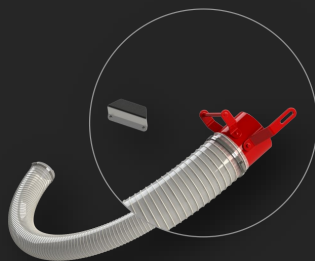

GOULOTTE TC140

Goulotte cylindrique **Ø140mm** pour trappe de Container TC

PRIX TARIF :

90€ht

GOULOTTE TC220

Goulotte cylindrique **Ø220mm** pour trappe de Container TC

PRIX TARIF :

130€ht

KIT GAINE FLEXIBLE + VANNE D'ARRET

Gaine flexible PVC spiralé **Ø140mm** longueur **2m** | Vanne **Ø140mm**

Nécessite l'ajout d'une Goulotte TC140. Kit comprenant équerre et colliers de fixations.

PRIX TARIF :

280€ht

KIT VÉRIN HYDRAULIQUE TRAPPE TC

Ouverture de trappe TC par vérin hydraulique double effet.

Kit comprenant fixations et supports, vérin équipé d'un limiteur de débit réglable et paire de flexibles hydrauliques de 2,5m. Coupleurs hydrauliques spécifiques non compris.