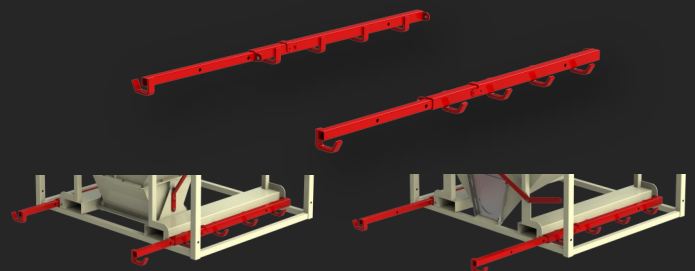

5% DE REMISE
SUR VOS PRÉ-COMMANDES
JUSQU'AU 31/10/2023

03 25 37 53 09
CONTACT@MDS-EQUIPEMENTS.COM

Container TC|30

Trappe guillotine cylindrique à pente 30°

TRÉMIE DE BASE

Ouverture maximale **trappe** Ø220mm type guillotine
 Dimensions **1630mm x 1200mm** | Hauteur **1200mm** | Capacité **1000L***
 Fourreaux 180x80mm entraxe 800mm. Poids à vide : **170kg.**
 *Hauteur jusqu'à 2440mm et capacité jusqu'à 3000L suivant rehausses optionnelles.

PRIX TARIF :

1020€ht

Container VC|EX

Vanne à casque position excentrée

TRÉMIE DE BASE

Ouverture maximale **250x500mm** type casque à rappel par ressorts
 Dimensions **1630mm x 1200mm** | Hauteur **1440mm** | Capacité **1000L***
 Fourreaux 180x80mm entraxe 800mm. Poids à vide : **190kg.**
 *Hauteur jusqu'à 2680mm et capacité jusqu'à 3000L suivant rehausses optionnelles.

590€ht

KIT CROCHETS CE

Rampes avec crochets pour anses « big-bag » sous trappe centrale.

Poids du kit : 15kg.

Uniquement pour Container VC | CE. Boulonnerie incluse. Ne sert pas au levage du sac.

PRIX TARIF :

240€ht

KIT CROCHETS EXTENSIBLES TC-EX

Rampe télescopique avec crochets multipositions rétractables pour anses « big-bag » sous trappe déportée. Poids du kit : 23kg.

Boulonnerie et goupilles d'indexage incluses. /!\ Ne sert pas au levage du sac.