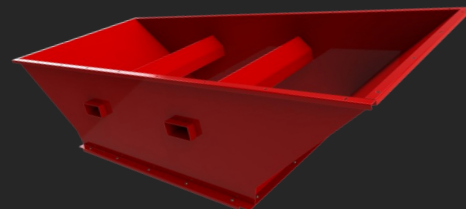

Container | ACCESSOIRES

Options et accessoires pour Container

COUVERCLE ACIER SIMPLE

Dimensions **1650mm x 1200mm** | Avec passages de fourches. Poids à vide : **38kg**.

Poids : **38kg**.

PRIX TARIF :

270€ht

COUVERCLE ACIER DOUBLE BATTANTS

Dimensions **1630mm x 1210mm** | Ouverture 2 battants à 45°
Largeur maximale battants ouverts 2670mm.

Poids : **64kg**.

Boulonnerie incluse.

PRIX TARIF :

580€ht

REHAUSSE DE CHARGEMENT

Dimensions **2830mm x 1200mm** | Hauteur **620mm**
Capacité **1000L** | Avec passages de fourches.

Poids à vide : **120kg**.

Boulonnerie incluse.

PRIX TARIF :

970€ht