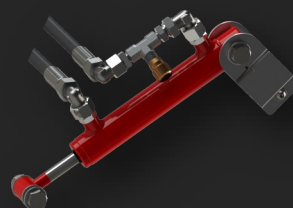

GOULOTTE TC140

Goulotte cylindrique **Ø140mm** pour trappe de Container TC

PRIX TARIF :

90€ht

GOULOTTE TC220

Goulotte cylindrique **Ø220mm** pour trappe de Container TC

PRIX TARIF :

130€ht

KIT GAINE FLEXIBLE + VANNE D'ARRET

Gaine flexible PVC spiralé **Ø140mm** longueur **2m** | Vanne **Ø140mm**

Nécessite l'ajout d'une Goulotte TC140. Kit comprenant équerre et colliers de fixations.

PRIX TARIF :

280€ht

KIT VÉRIN HYDRAULIQUE TRAPPE TC

Ouverture de trappe TC par vérin hydraulique double effet.

Kit comprenant fixations et supports, vérin équipé d'un limiteur de débit réglable et paire de flexibles hydrauliques de 2,5m. Coupleurs hydrauliques spécifiques non compris.