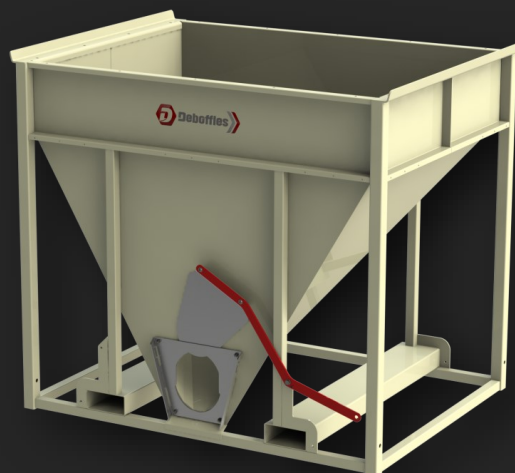

5% DE REMISE
SUR VOS PRÉ-COMMANDES
JUSQU'AU 31/10/2023

03 25 37 53 09
CONTACT@MDS-EQUIPEMENTS.COM

Container TC|30

Trappe guillotine cylindrique à pente 30°

TRÉMIE DE BASE

Ouverture maximale **trappe** Ø220mm type guillotine
 Dimensions **1630mm x 1200mm** | Hauteur **1200mm** | Capacité **1000L***
 Fourreaux 180x80mm entraxe 800mm. Poids à vide : **170kg.**
 *Hauteur jusqu'à 2440mm et capacité jusqu'à 3000L suivant rehausses optionnelles.

PRIX TARIF :

880€ht

Container TC|45

Trappe guillotine cylindrique à pente 45°

TRÉMIE DE BASE

Ouverture maximale **trappe** Ø220mm type guillotine
 Dimensions **1630mm x 1200mm** | Hauteur **1440mm** | Capacité **1000L***
 Fourreaux 180x80mm entraxe 800mm. Poids à vide : **180kg.**
 *Hauteur jusqu'à 2680mm et capacité jusqu'à 3000L suivant rehausses optionnelles.

PRIX TARIF :

990€ht

Container VC|CE

Vanne à casque position centrale

TRÉMIE DE BASE

Ouverture maximale **250x500mm** type casque à rappel par ressorts
 Dimensions **1630mm x 1200mm** | Hauteur **1200mm** | Capacité **1000L***
 Fourreaux 180x80mm entraxe 800mm. Poids à vide : **175kg.**
 *Hauteur jusqu'à 2440mm et capacité jusqu'à 3000L suivant rehausses optionnelles.

PRIX TARIF :

1020€ht

Container VC|EX

Vanne à casque position excentrée

TRÉMIE DE BASE

Ouverture maximale **250x500mm** type casque à rappel par ressorts
 Dimensions **1630mm x 1200mm** | Hauteur **1440mm** | Capacité **1000L***
 Fourreaux 180x80mm entraxe 800mm. Poids à vide : **190kg.**
 *Hauteur jusqu'à 2680mm et capacité jusqu'à 3000L suivant rehausses optionnelles.