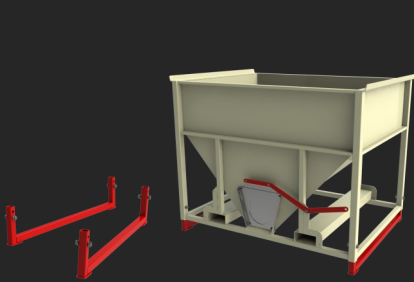

KIT PIEDS FIXES

Hauteur fixe 55mm ou 90mm sous base trémie.

Poids du kit : 10kg.

Boulonnerie incluse.

PRIX TARIF :

190€ht