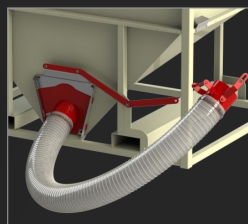

GOULOTTE TC140

Goulotte cylindrique **Ø140mm** pour trappe de Container TC

PRIX TARIF :

90€ht

GOULOTTE TC220

Goulotte cylindrique **Ø220mm** pour trappe de Container TC

PRIX TARIF :

130€ht

KIT GAINE FLEXIBLE + VANNE D'ARRET

Gaine flexible PVC spiralé **Ø140mm** longueur **2m** | Vanne **Ø140mm**

Nécessite l'ajout d'une Goulotte TC140. Kit comprenant équerre et colliers de fixations.

PRIX TARIF :

280€ht

KIT VÉRIN HYDRAULIQUE TRAPPE TC

Ouverture de trappe TC par vérin hydraulique double effet.

Kit comprenant fixations et supports, vérin équipé d'un limiteur de débit réglable et paire de flexibles hydrauliques de 2,5m. Coupleurs hydrauliques spécifiques non compris.