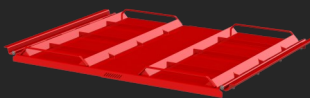

Container | ACCESSOIRES

Options et accessoires pour Container

COUVERCLE ACIER SIMPLE

Dimensions **1650mm x 1200mm** | Avec passages de fourches. Poids à vide : **38kg**.

Poids : **38kg**.

PRIX TARIF :

270€ht

COUVERCLE ACIER DOUBLE BATTANTS

Dimensions **1630mm x 1210mm** | Ouverture 2 battants à 45°
Largeur maximale battants ouverts 2670mm.

Poids : **64kg**.

Boulonnerie incluse.

PRIX TARIF :

580€ht

REHAUSSE DE CHARGEMENT

Dimensions **2830mm x 1200mm** | Hauteur **620mm**
Capacité **1000L** | Avec passages de fourches.

Poids à vide : **120kg**.

Boulonnerie incluse.

PRIX TARIF :

970€ht