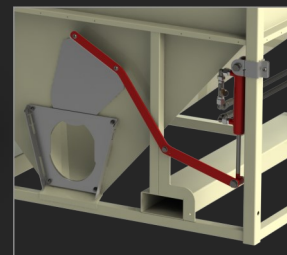

KIT VÉRIN HYDRAULIQUE TRAPPE TC

Ouverture de trappe TC par vérin hydraulique double effet.

Kit comprenant fixations et supports, vérin équipé d'un limiteur de débit réglable et paire de flexibles hydrauliques de 2,5m. Coupleurs hydrauliques spécifiques non compris.

PRIX TARIF :

390€ht