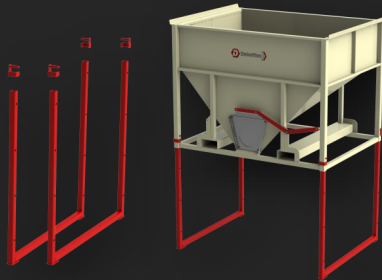

5% DE REMISE
SUR VOS PRÉ-COMMANDES
JUSQU'AU 31/10/2023

03 25 37 53 09
CONTACT@MDS-EQUIPEMENTS.COM

Container TC|30

Trappe guillotine cylindrique à pente 30°

TRÉMIE DE BASE

Ouverture maximale **trappe** Ø220mm type guillotine
 Dimensions **1630mm x 1200mm** | Hauteur **1200mm** | Capacité **1000L***
 Fourreaux 180x80mm entraxe 800mm. Poids à vide : **170kg.**
 *Hauteur jusqu'à 2440mm et capacité jusqu'à 3000L suivant rehausses optionnelles.

PRIX TARIF :

990€ht

Container VC|CE

Vanne à casque position centrale

TRÉMIE DE BASE

Ouverture maximale **250x500mm** type casque à rappel par ressorts
 Dimensions **1630mm x 1200mm** | Hauteur **1200mm** | Capacité **1000L***
 Fourreaux 180x80mm entraxe 800mm. Poids à vide : **175kg.**
 *Hauteur jusqu'à 2440mm et capacité jusqu'à 3000L suivant rehausses optionnelles.

PRIX TARIF :

1020€ht

Container VC|EX

Vanne à casque position excentrée

TRÉMIE DE BASE

Ouverture maximale **250x500mm** type casque à rappel par ressorts
 Dimensions **1630mm x 1200mm** | Hauteur **1440mm** | Capacité **1000L***
 Fourreaux 180x80mm entraxe 800mm. Poids à vide : **190kg.**
 *Hauteur jusqu'à 2680mm et capacité jusqu'à 3000L suivant rehausses optionnelles.

KIT PIEDS TELESCOPIQUES

Hauteur réglable de 55mm à 1000mm sous base trémie.

Poids du kit : 23kg.

Paire de pieds télescopiques avec goupilles d'indexage incluses

PRIX TARIF :

290€ht

KIT CHASSIS MULTI-FOURREAUX