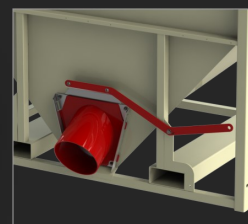

GOULOTTE TC220

Goulotte cylindrique **Ø220mm** pour trappe de Container TC

PRIX TARIF :

130€ht