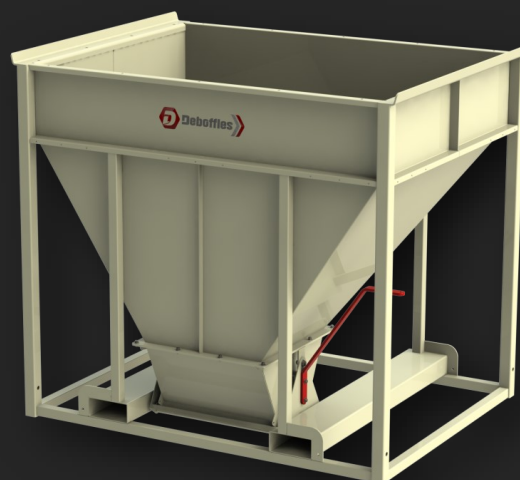

5% DE REMISE
SUR VOS PRÉ-COMMANDES
JUSQU'AU 31/10/2023

03 25 37 53 09
CONTACT@MDS-EQUIPEMENTS.COM

Container TC|30

Trappe guillotine cylindrique à pente 30°

TRÉMIE DE BASE

Ouverture maximale **trappe** Ø220mm type guillotine
 Dimensions **1630mm x 1200mm** | Hauteur **1200mm** | Capacité **1000L***
 Fourreaux 180x80mm entraxe 800mm. Poids à vide : **170kg.**
 *Hauteur jusqu'à 2440mm et capacité jusqu'à 3000L suivant rehausses optionnelles.

PRIX TARIF :

880€ht

Container TC|45

Trappe guillotine cylindrique à pente 45°

TRÉMIE DE BASE

Ouverture maximale **trappe** Ø220mm type guillotine
 Dimensions **1630mm x 1200mm** | Hauteur **1440mm** | Capacité **1000L***
 Fourreaux 180x80mm entraxe 800mm. Poids à vide : **180kg.**
 *Hauteur jusqu'à 2680mm et capacité jusqu'à 3000L suivant rehausses optionnelles.

PRIX TARIF :

990€ht

Container VC|CE

Vanne à casque position centrale

TRÉMIE DE BASE

Ouverture maximale **250x500mm** type casque à rappel par ressorts
 Dimensions **1630mm x 1200mm** | Hauteur **1200mm** | Capacité **1000L***
 Fourreaux 180x80mm entraxe 800mm. Poids à vide : **175kg.**
 *Hauteur jusqu'à 2440mm et capacité jusqu'à 3000L suivant rehausses optionnelles.

PRIX TARIF :

1020€ht

Container VC|EX

Vanne à casque position excentrée

TRÉMIE DE BASE

Ouverture maximale **250x500mm** type casque à rappel par ressorts
 Dimensions **1630mm x 1200mm** | Hauteur **1440mm** | Capacité **1000L***
 Fourreaux 180x80mm entraxe 800mm. Poids à vide : **190kg.**
 *Hauteur jusqu'à 2680mm et capacité jusqu'à 3000L suivant rehausses optionnelles.