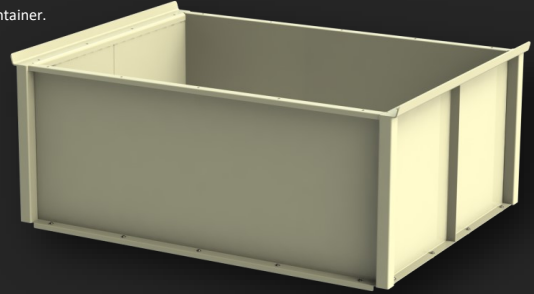

REHAUSSE R1000

Dimensions 1630mm x 1200mm | Hauteur 620mm | Capacité 1000L

Poids à vide : 80kg.

Boulonnerie incluse. 2 rehausse maximum par Container.

PRIX TARIF :

450€ht