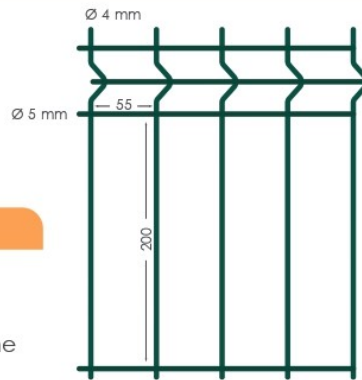

PANNEAU HERCULES® MEDIUM

Le panneau Hercules® Medium est la clôture la plus utilisée par les professionnels et les particuliers pour délimiter un terrain ou sécuriser un habitat. Un grillage de qualité au prix le plus économique.

DIMENSIONS RELATIVES AU PRODUIT

- Panneau de largeur 2,50 m
- Diamètre fil horizontal 5 mm
Diamètre fil vertical 4 mm
- Maille de 200 x 55 mm

CARACTÉRISTIQUES

- Panneau soudé selon la norme EN 10223-7
- Fils d'acier galvanisé selon la norme EN 10244-2
- Plastifié par application électrostatique par un processus de phosphatation microcristalline
- Épaisseur du polyester: 100 microns minimum