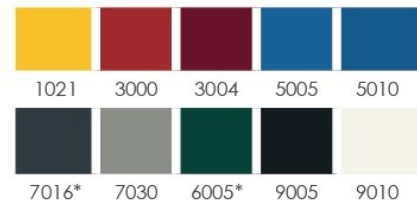

HAUTEURS DISPONIBLES

COLORIS RAL STANDARDS

* coloris en stock. Autres coloris sur demande.

PRODUITS ASSOCIÉS

Poteaux Easyclick® clips aluminium

Plaque de soubassement béton

Poteaux Profix® bloqueurs en polyamide